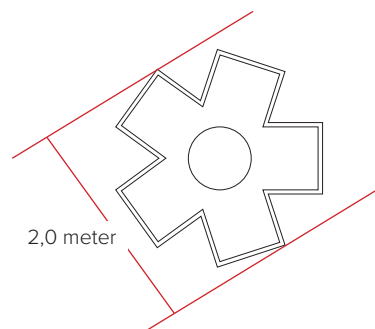

STUB | stor

STUB... mobil plantekasse til byrum, parker og events

STUB gør det muligt at flytte træerne uendeligt mange gange og kombinere dem i forskellige og skiftende rumdannende opstillinger.

STUB leveres med åben top til bunddækkeplanter eller med træelementer - helt eller delvist - som siddepladser.

STUB er yderst velegnet til terrorsikring og samtidig skabes en grøn lille oase i byrummet.

STUB findes i 3 størrelser. Her ses vores største model med en diameter på 2,0 meter. Højde 70 cm. Volume = 1,50 m³.