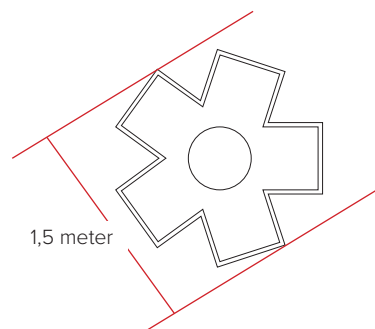

STUB i grid

STUB spredt

STUB samlet

STUB kompakt

STUB... mobil plantekasse til byrum, parker og events

STUB gør det muligt at flytte træerne uendeligt mange gange og kombinere dem i forskellige og skiftende rumdannende opstillinger.

STUB findes i 3 størrelser. Her ses modellen i midten med en diameter på 1,5 meter. Højde 50 cm. Volume = 0,65 m³.

STUB plantekasse
inkl. systemopbygning,

MALMOS

-en del af **idverde**