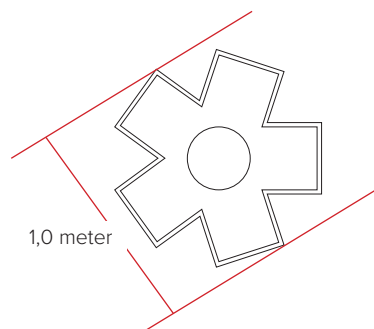

**STUB** er yderst velegnet til terrorsikring og samtidig skabes en grøn lille oase i byrummet.

**STUB** findes i 3 størrelser. Her ses vores mindste model med en diameter på 1,0 meter. Højde 35 cm. Volume = 0,3 m<sup>3</sup>.