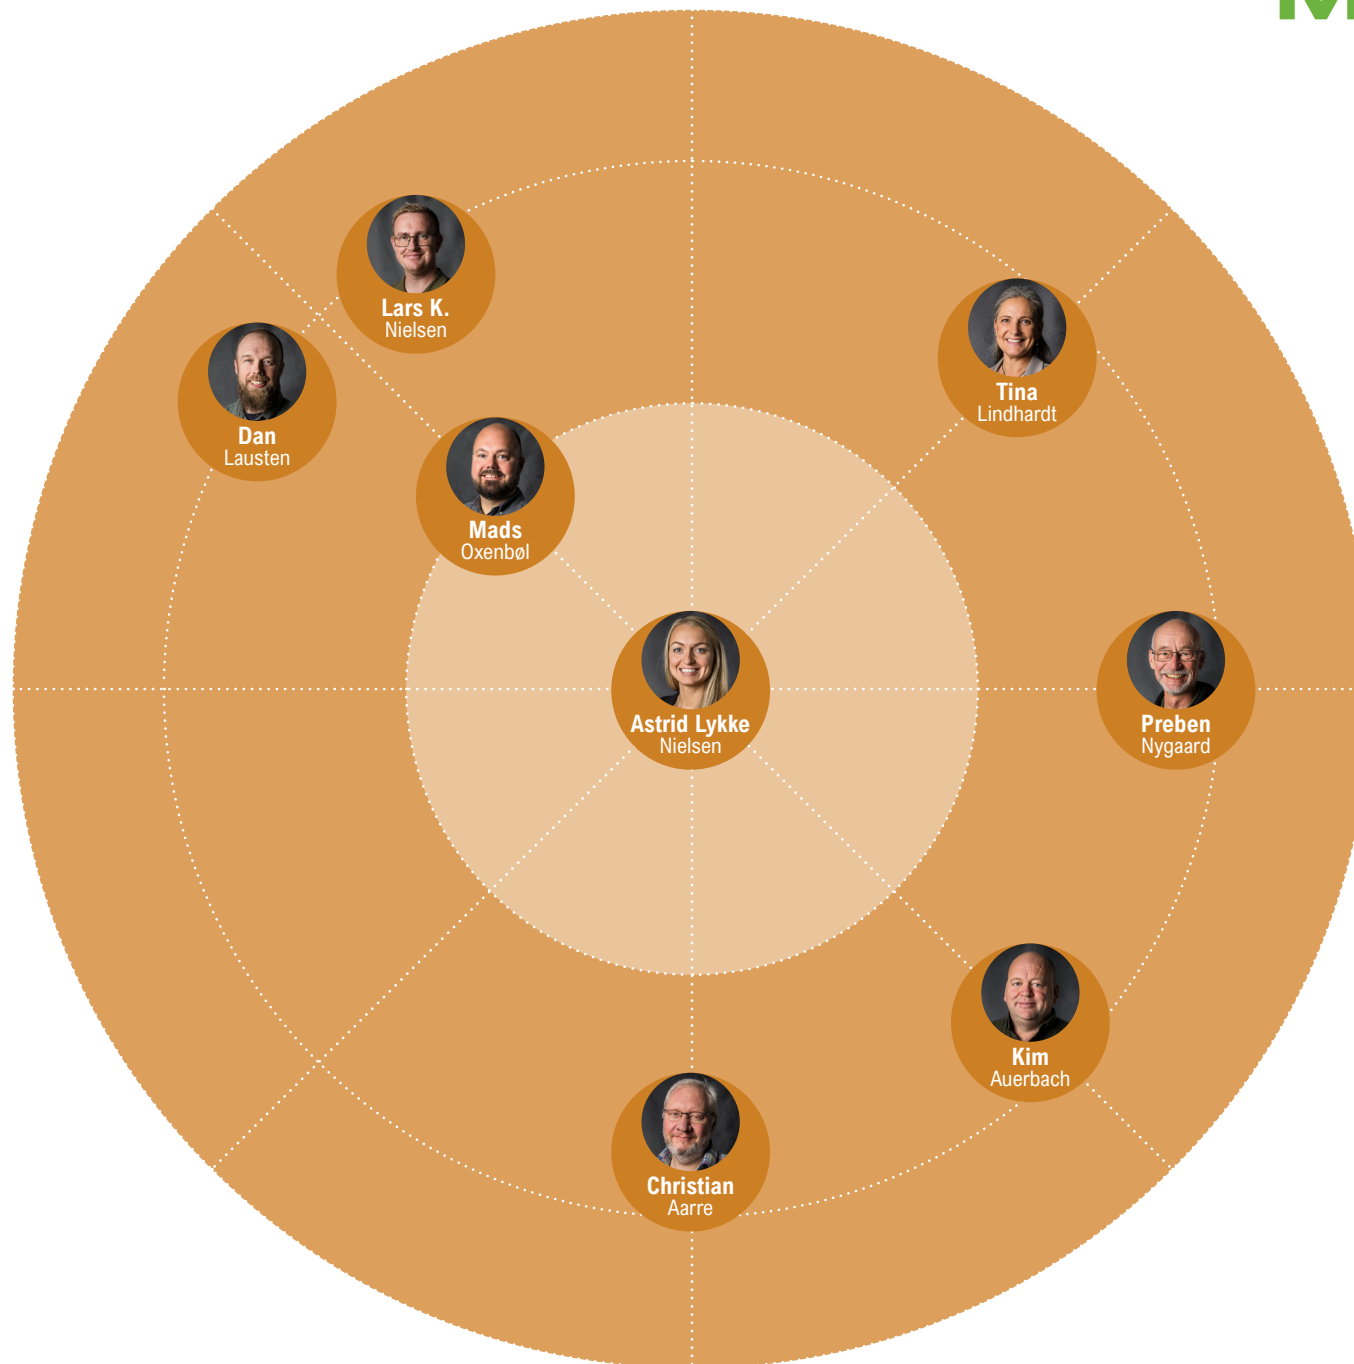

Team TILBUD