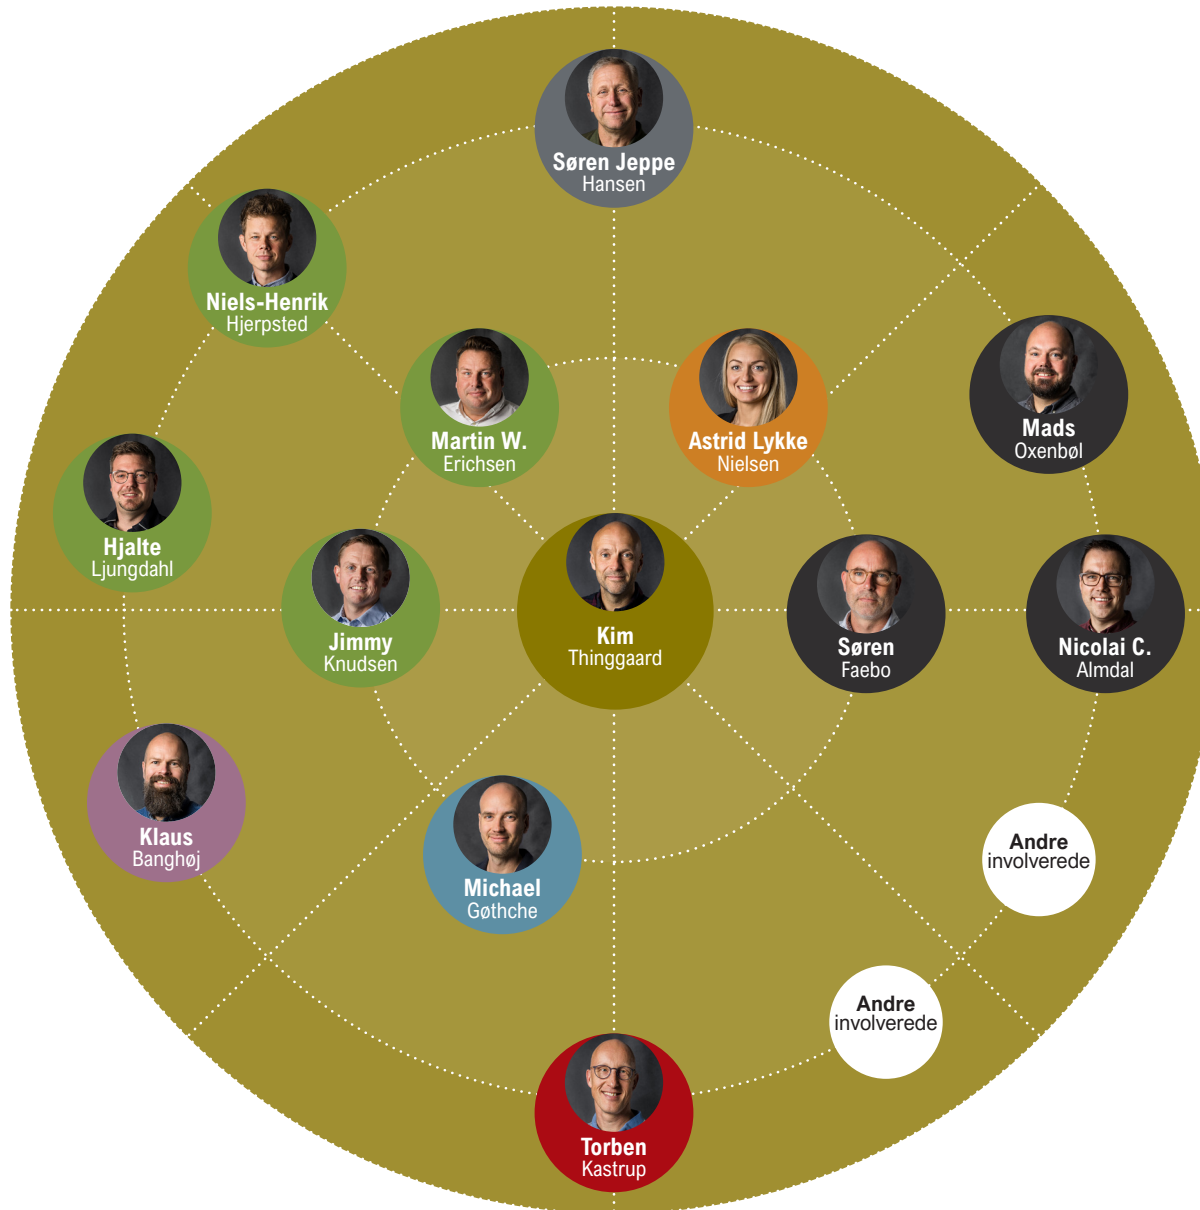

Hver uge

Team Projektleder ØST +VEST

Hver uge

Team Marked & Udvikling

1 pr. mdr.

Team Fast Track

Hver 2. uge

Team ØKONOMI

Hver 2. uge

Team MENNESKER & KULTUR

Hver 2. uge

Team Materiel & Værksted

Hver 2. uge

Forum **DRIFT** (LEDERGRUPPE OPERATION)

Team Projektledelse ØST

Team Projektledelse ØST - Fast Track

Team Projektledelse VEST

Team TILBUD

Team **FAST TRACK**

Team Marked & Udvikling