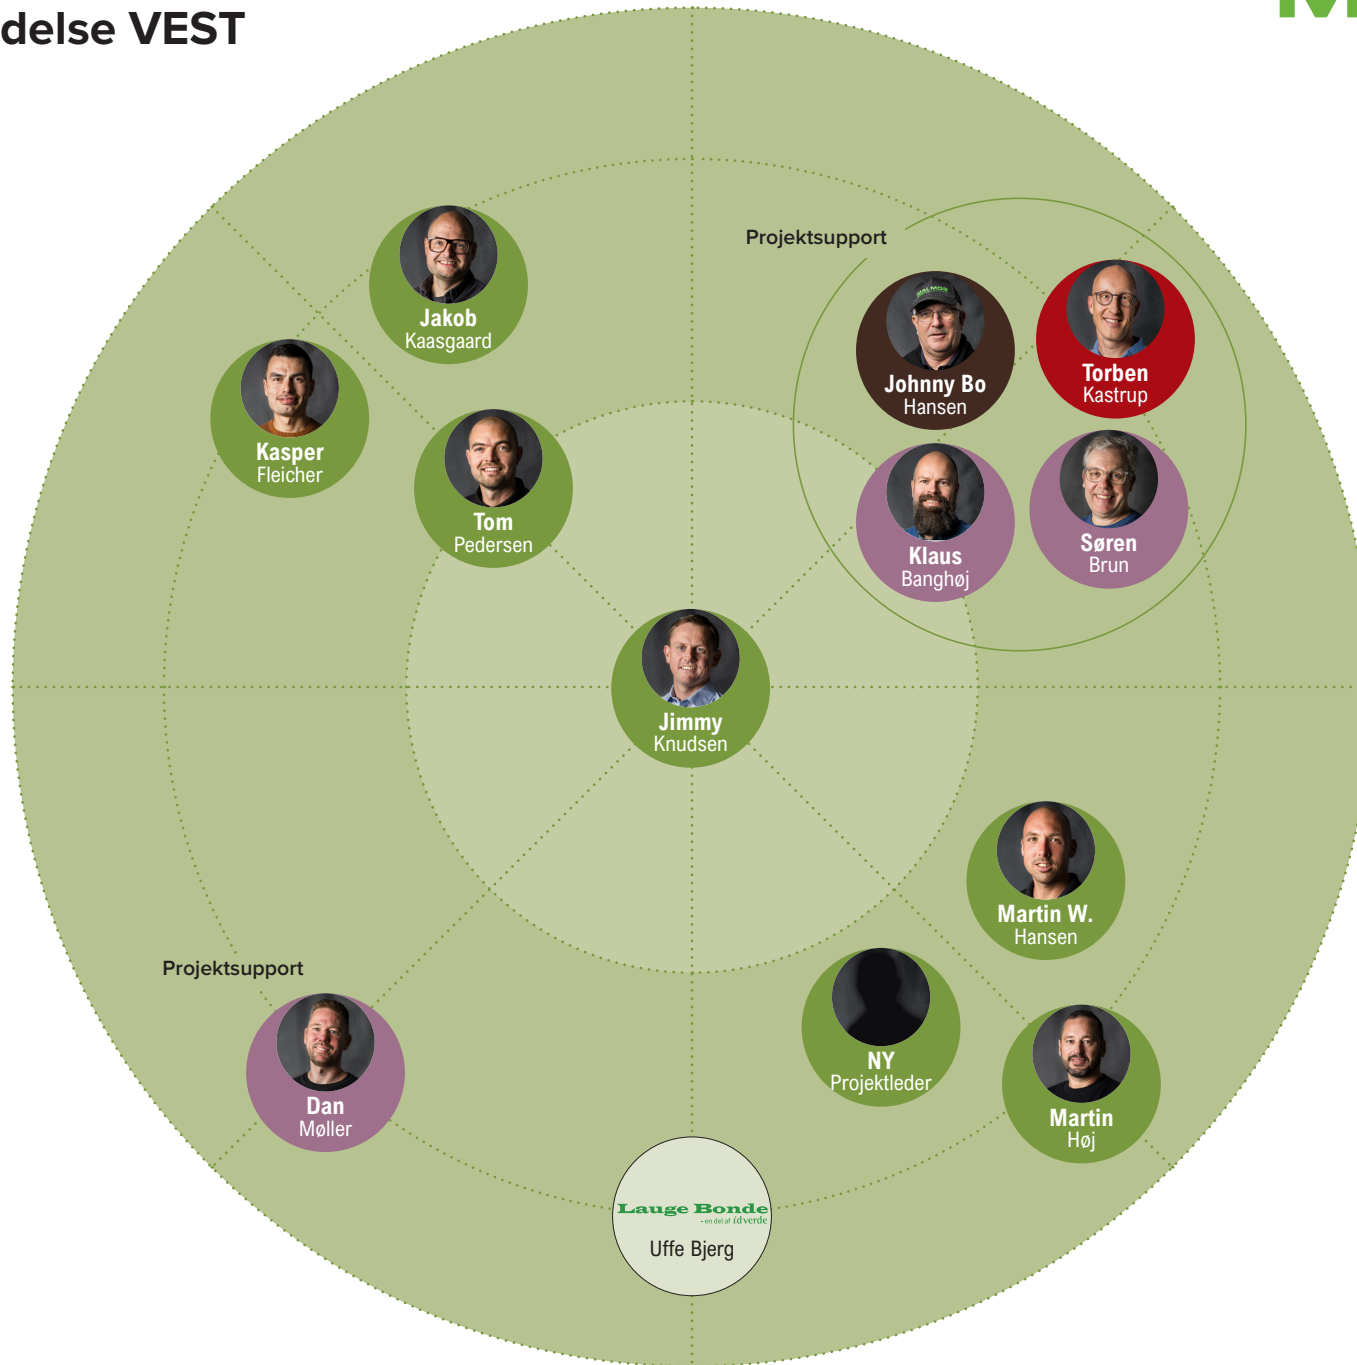

Team Projektledelse VEST