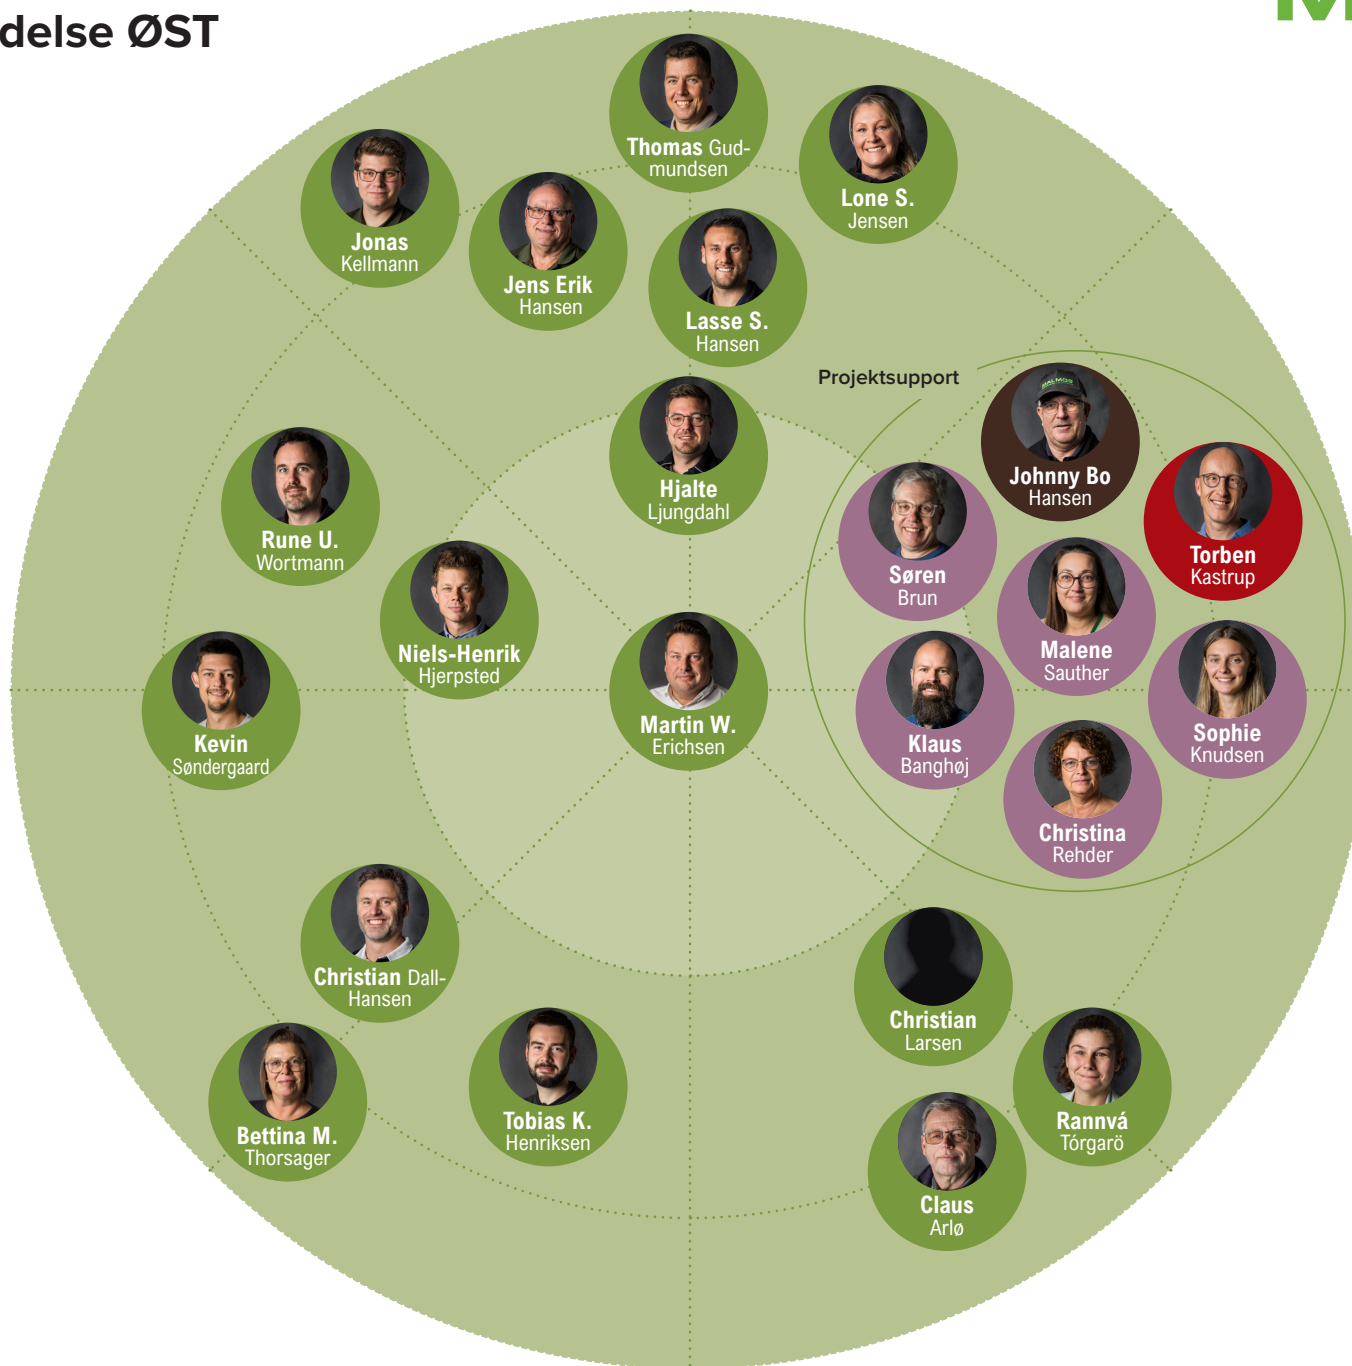

Hver uge

Team Projektleder ØST +VEST

Hver uge

Team Marked & Udvikling

1 pr. mdr.

Team Fast Track

Hver 2. uge

Team ØKONOMI

Hver 2. uge

Team MENNESKER & KULTUR

Hver 2. uge

Team Materiel & Værksted

Hver 2. uge

Forum **DRIFT** (LEDERGRUPPE OPERATION)

Team Projektledelse ØST

Team Projektledelse ØST - Fast Track