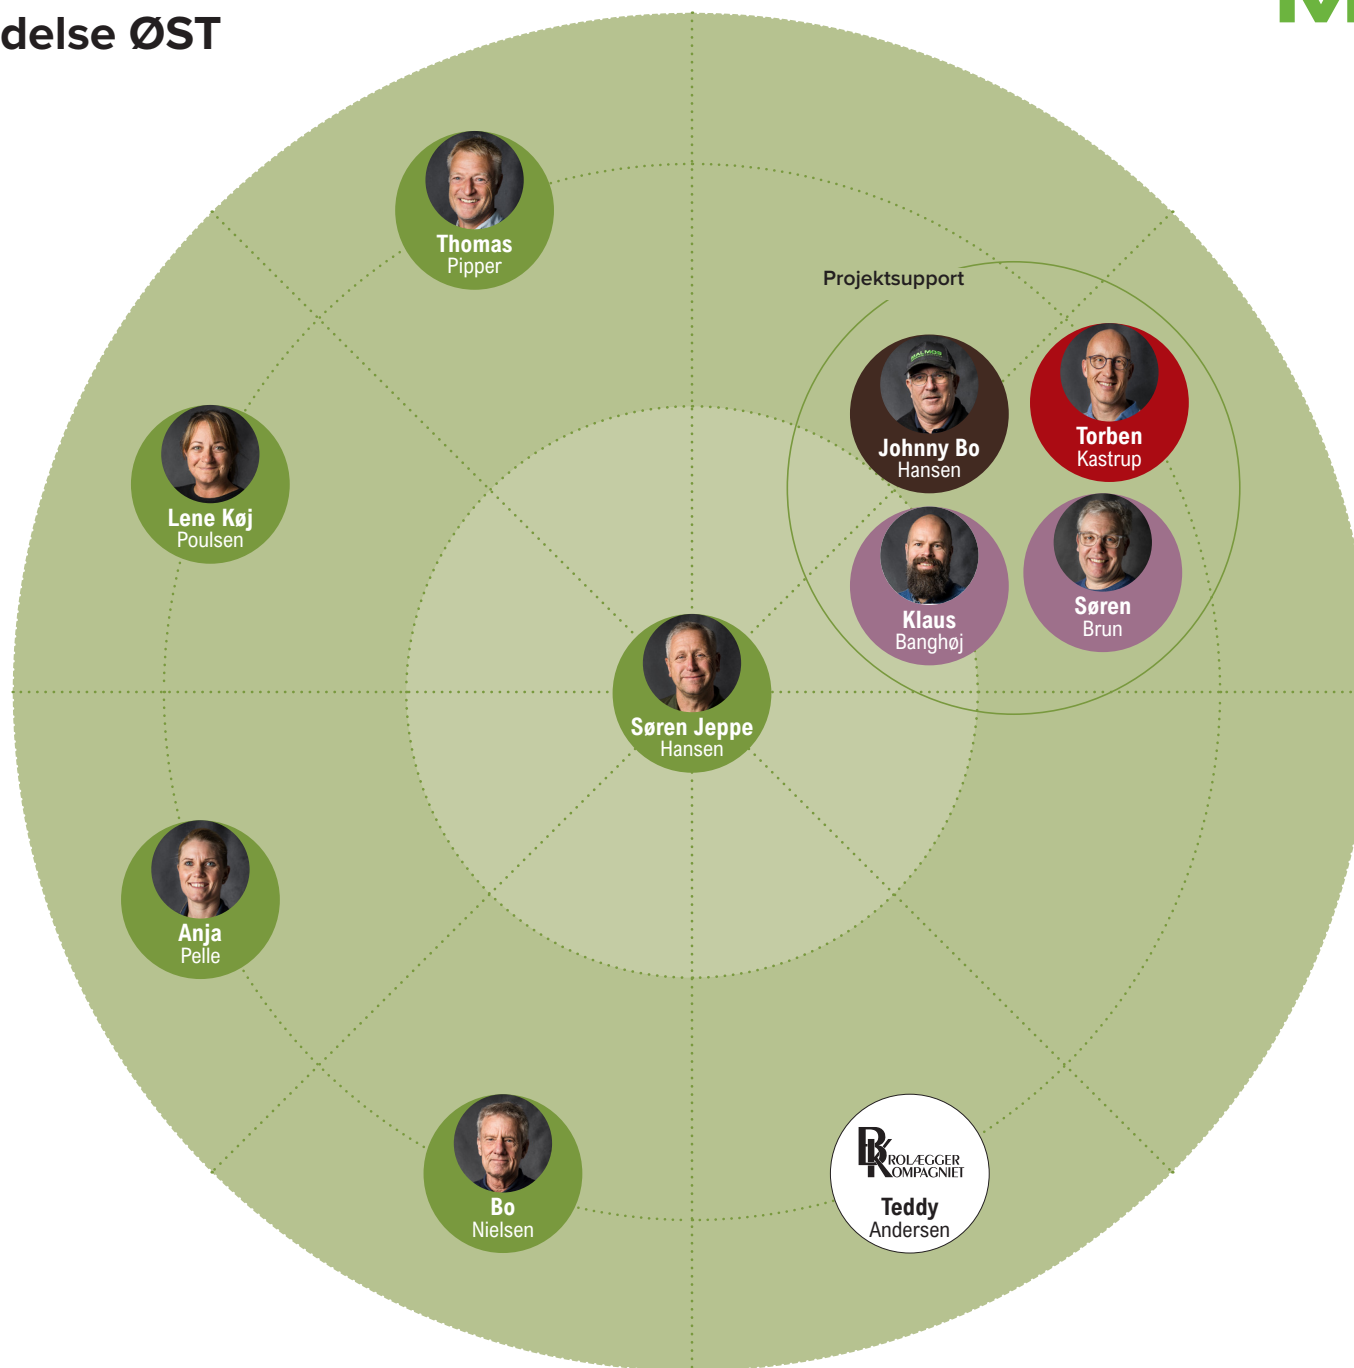

Hver uge

Team Projektleder ØST +VEST

Hver uge

Team Marked & Udvikling

1 pr. mdr.

Team Fast Track

Hver 2. uge

Team ØKONOMI

Hver 2. uge

Team MENNESKER & KULTUR

Hver 2. uge

Team Materiel & Værksted

Hver 2. uge

Forum **DRIFT** (LEDERGRUPPE OPERATION)

Team Projektledelse ØST

Team Projektledelse ØST - Fast Track