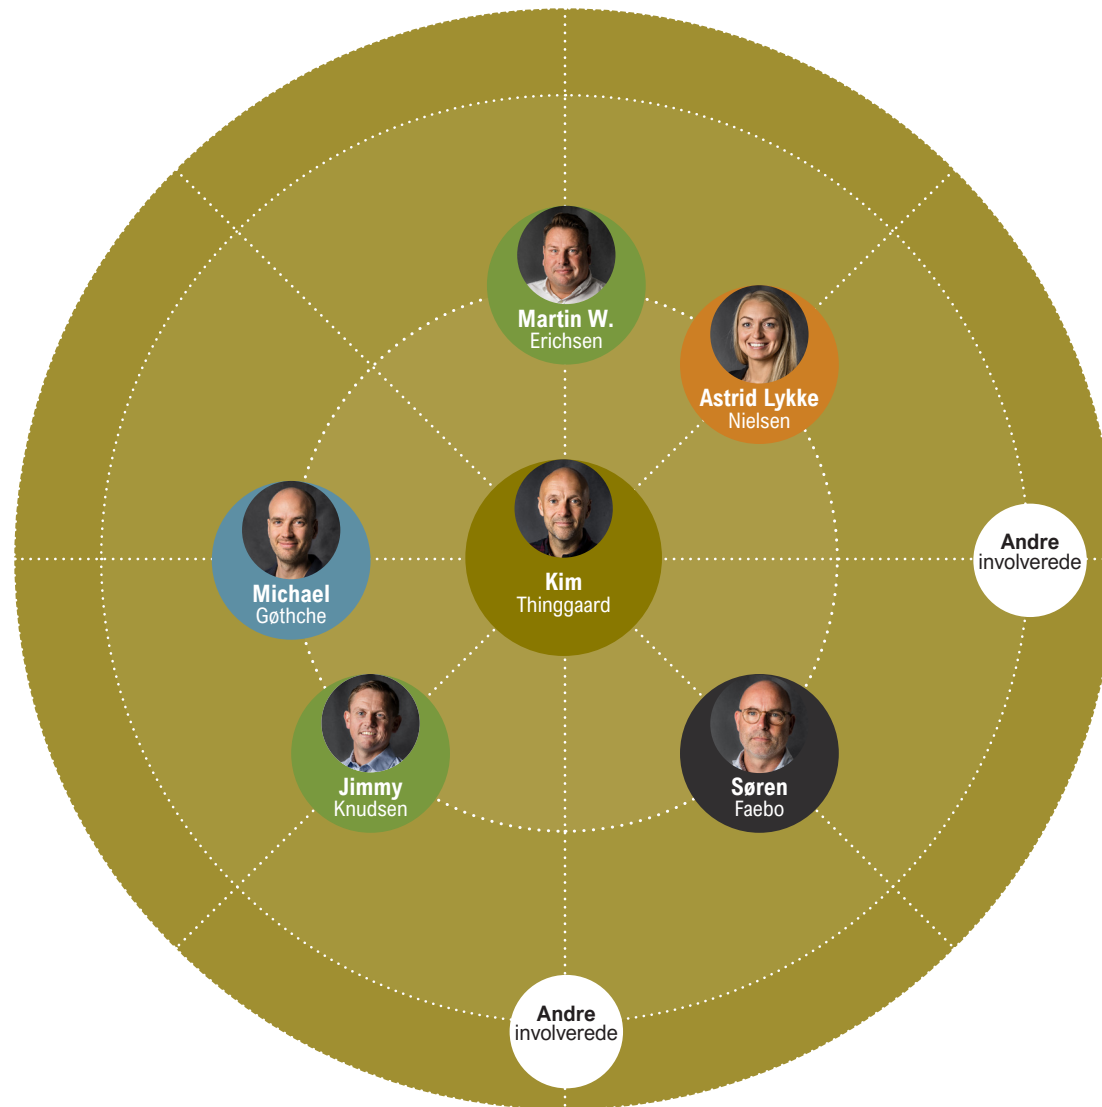

Hver uge

Team Projektleder ØST +VEST

Hver uge

Team Marked & Udvikling

1 pr. mdr.

Team Fast Track

Hver 2. uge

Team ØKONOMI

Hver 2. uge

Team MENNESKER & KULTUR

Hver 2. uge

Team Materiel & Værksted

Hver 2. uge

Forum **DRIFT** (LEDERGRUPPE OPERATION)

Team Projektledelse ØST

Team Projektledelse ØST - Fast Track