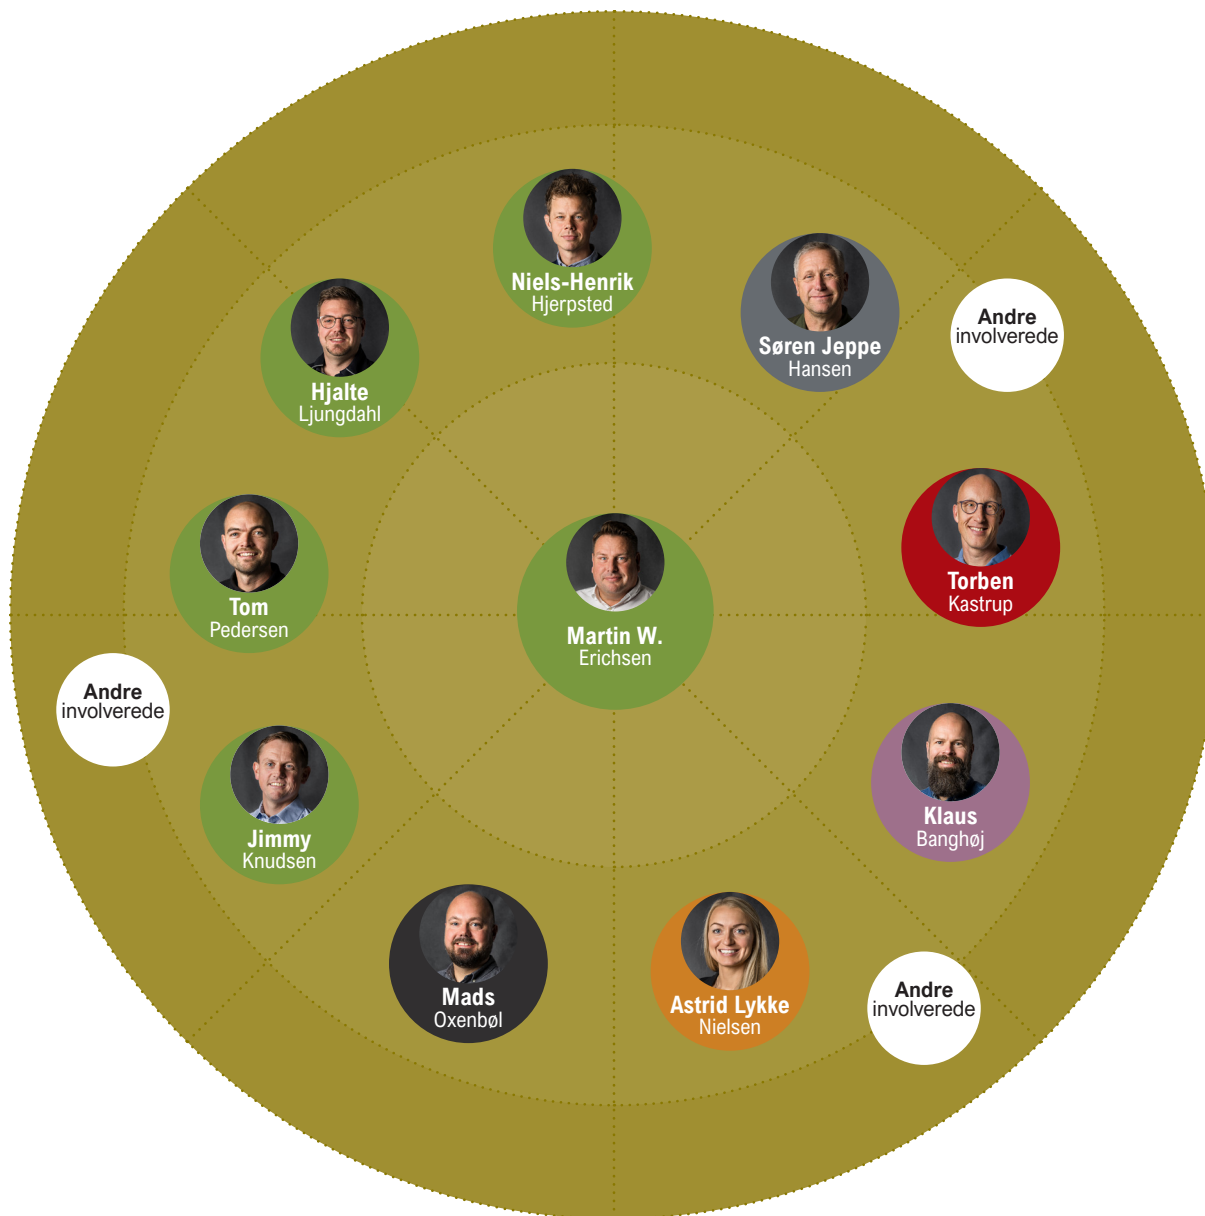

Hver uge

Team Projektleder ØST +VEST

Hver uge

Team Marked & Udvikling

1 pr. mdr.

Team Fast Track

Hver 2. uge

Team ØKONOMI

Hver 2. uge

Team MENNESKER & KULTUR

Hver 2. uge

Team Materiel & Værksted

Hver 2. uge

Forum **DRIFT** (LEDERGRUPPE OPERATION)

Team Projektledelse ØST

Team Projektledelse ØST - Fast Track

Team Projektledelse VEST

Team TILBUD

Team **FAST TRACK**

Team Marked & Udvikling